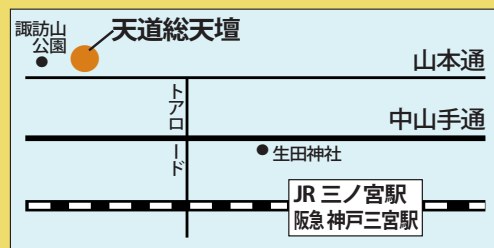

天道総天壇にて

星乃市

ほしのいち

神戸山本通

天道農場産 金剛甘露のお米・野菜
加賀御神水・太明星商品など

<星乃市開催日>

次回 ※9月は第3土曜日
令和4年9月17日(土)・令和4年10月8日(土)

※毎月第2土曜日開催予定 (※月によって週が変わる場合があります)

<時間> 9時 ~ 正午

<場所> 天道総天壇前 (泉珠神戸準総壇)
兵庫県神戸市中央区山本通4-27-22

★駐車場がないので、お車でお越しの際は、お近くのコインパーキングご利用ください

お問い合わせ TEL/FAX 078-241-2096 (泉珠神戸準総壇)

- ・新鮮無農薬野菜・平飼い自然鶏卵
- ・平飼いアヒル卵・各種お漬物・梅干し
- ・アヒル卵の塩卵・タノカンサ焼菓子・プリン
- ・チュラルミネラルウォーター 御神水
- ・健康食品・大豆由来食品など
- ・特別栽培米 いせひかり・古代米など
- ・古代米の入ったオリジナル甘酒 (米麴使用)